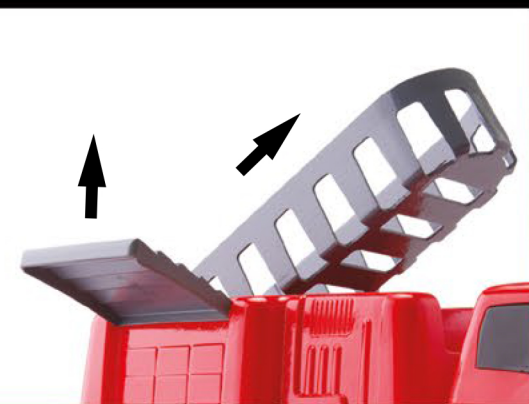

# CITY TRUCKS

## BOMBEIRO

Uma coleção de super trucks demais!  
O Bombeiro tem escada deslizante, com  
ele você vai viver muitas aventuras!

Escada é deslizante  
e as portinhas  
laterais que abrem!

111

Ref.	Produto	Embalagem	EAN 13	DUN 14	Dimen. caixa	Dimen. cx master	M3	Cx. Mas
111	City Trucks Bombeiro	Caixa	7898631550765	17898631550762	370 x 180 x 200	552 x 377 x 403	0,08	6 peças