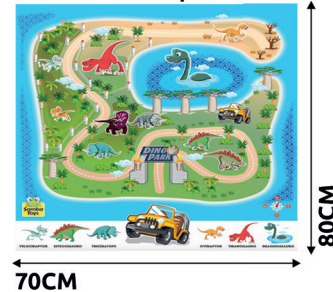

## CADEIRINHA

PREÇO

0235

Tamanho do tapete:

TAPETE TEMÁTICO E CADEIRINHA...

REF.	PRODUTO	EMBALAGEM	EAN 13	DUN 14	DIMEN. CAIXA	DIMEN. CX MASTER	M3	CX. MAS	CÓD. BARRAS
0235	DINO PARK CADEIRINHA	FITA	7898631557252	17898631557259	240 X 240 X 385	560 X 510 X 430	0,122	8	7 898631 557252
0387	CORRIDA NO TAPETE	CAIXA	7898631557054	17898631557051	110 X 65 X 630	335 X 275 X 653	0,055	12	7 898631 557054