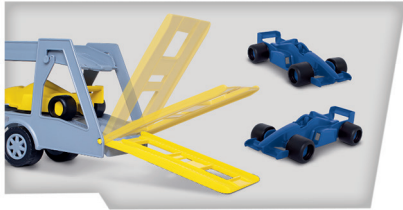

TRUCKS

MINI
CEGONHEIRA

PREÇO

NOVA
EMBALAGEM

0074

NOVA
EMBALAGEM

0072

A PORTA DE TRÁS
SOBE E DESCE!

ESCANEE O QR CODE
E CONFIRA O VÍDEO!!!

EXTREME PLATAFORMA

PREÇO

0075

REF.	PRODUTO	EMBALAGEM	EAN 13	DUN 14	DIMEN. CAIXA	DIMEN. CX MASTER	M3	CX. MAS	CÓD. BARRAS
0072	MINI TRUCK FÓRMULA	CAIXA	7898631550321	17898631550328	460 X 80 X 170	463 X 430 X 355	0,070	10	
0074	COLEÇÃO MINI TRUCK CARRO	CAIXA	7898631550987	17898631550984	460 X 80 X 75	463 X 430 X 355	0,070	10	
0075	EXTREME PLATAFORMA	CAIXA	7898631556996	17898631556993	640 X 120 X 180	648 X 508 X 383	0,126	8	