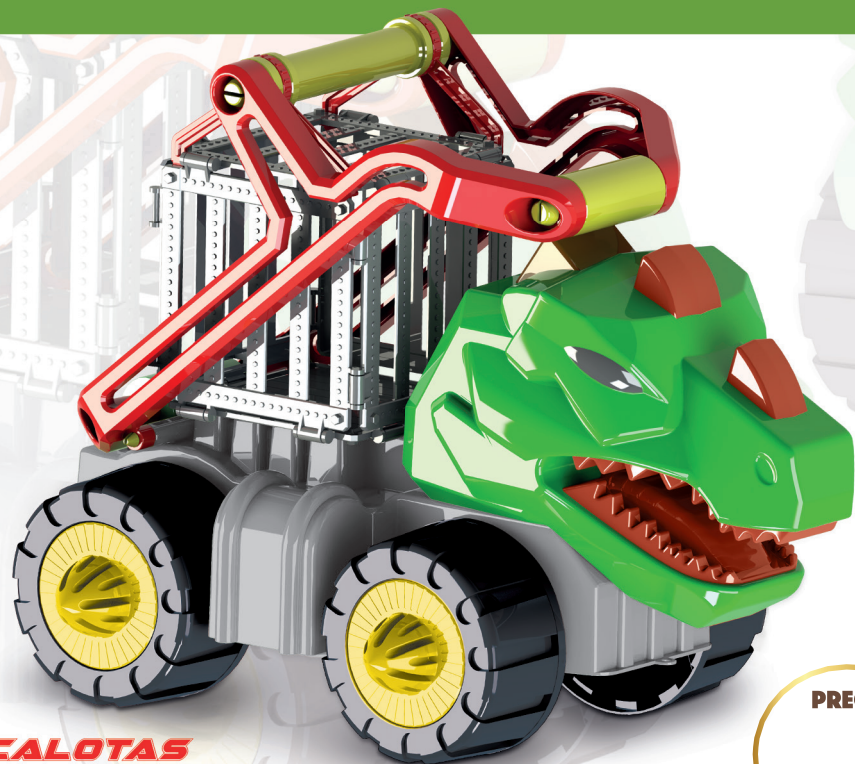

LANÇAMENTO!

DINO CONSTRUCTION

ESCANEE O QR CODE E CONFIRA O VÍDEO!!!

Novo!

CALOTAS PERSONALIZADAS!

0151

MODELOS COM CABINES SORTIDAS ENTRE TRICERATOPS E REX

PREÇO

0152

0153

SOBE E DESCE! VEM COM BOLINHA!!

REF.	PRODUTO	EMBALAGEM	EAN 13	DUN 14	DIMEN. CAIXA	DIMEN. CX MASTER	M3	CX. MAS	CÓD. BARRAS
0151	DINO CONSTRUCTION ESCAVADEIRA	CAIXA	789863 157917	1789863 1557914	415 X 240 X 320	720 X 427 X 657	0,201	6	
0152	DINO CONSTRUCTION BETONEIRA	CAIXA	789863 157924	1789863 1557921	415 X 240 X 320	720 X 427 X 657	0,201	6	
0153	DINO CONSTRUCTION JAULA	CAIXA	789863 1557931	1789863 1557938	415 X 240 X 320	720 X 427 X 657	0,201	6	