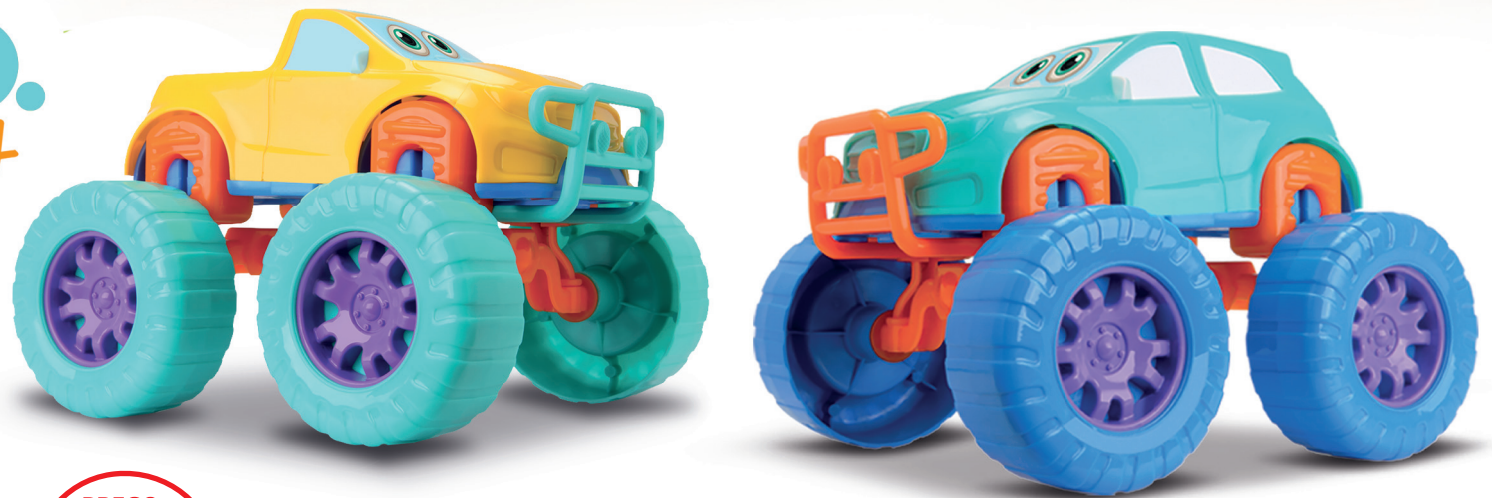

# TCHUCO.

Cars *Baby*

PREÇO

0022

# TCHUCO.

Big Foot *Baby*

0016

PREÇO

Um brinquedo educativo que desenvolve a percepção do bebê através de movimentos, formas e cores!

| REF. | PRODUTO                     | EMBALAGEM | EAN 13        | DUN 14         | DIMEN. CAIXA    | DIMEN. CX MASTER | M3    | CX. MAS | CÓD. BARRAS |
|------|-----------------------------|-----------|---------------|----------------|-----------------|------------------|-------|---------|-------------|
| 0016 | TCHUCO BABY CARRO E PICK-UP | CAIXA     | 7898631550635 | 17898631550632 | 255 X 150 X 175 | 520 X 470 X 370  | 0,09  | 12      |             |
| 0022 | TCHUCO BABY CARS SORTIDO    | CAIXA     | 7898631551007 | 17898631551004 | 210 X 110 X 115 | 435 X 350 X 240  | 0,036 | 12      |             |